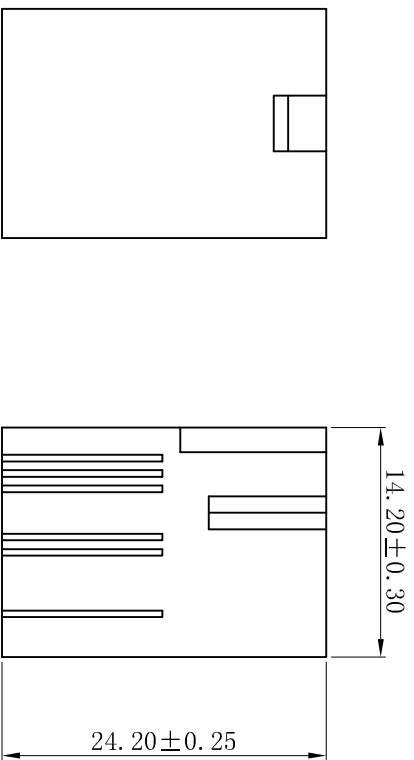

RoHS

■ SPECIFICATIONS

- Voltage rating: 600V AC, DC
- Current rating: 7A, AC, DC
- Withstanding Voltage: 1500V AC/minute
- Insulation resistance: 1000MΩ min
- Temperature range: -25° C~+85° C

■ HOUSING

- Part No. : H4202C-2x03P-V0
- Poles: 06
- Housing Material: PA66 UL94V-0
- Mates With: H4201 dual row receptacle
- Use With: T4201 Terminal
- The Dimension Marked “▼” Must Be Recorded

一般公差 GENERAL TOLERANCE:	0±0.30 .00±0.25 .000±0.05
ANGLE: ±1°	

投影法 Projection	第一角投影法 First Angle Projection
单位 Unit	MM
比例/Scale	1:1
大小/Size	A4
页码/Sheet	1/1
版本/Rev	B

XYDZ® 东莞市祥运连接器有限公司
 Dongguan XiangYun Connectors CO., Ltd

品名 (PART NAME)	Molex 4.20mm 特殊无翅 Female Housing Connector Series
料号 (PART NO)	H4202C-2X03P-V0
状态码	C

更新图面 新版本	2019-07-03	PP. Duan	审核/CHKC	陈雄军
说明 DESCRIPTION	2019-04-23	PP. Duan	核准/APPRO	胡进
版次 REV.	1		日期/DATE	2019-07-03