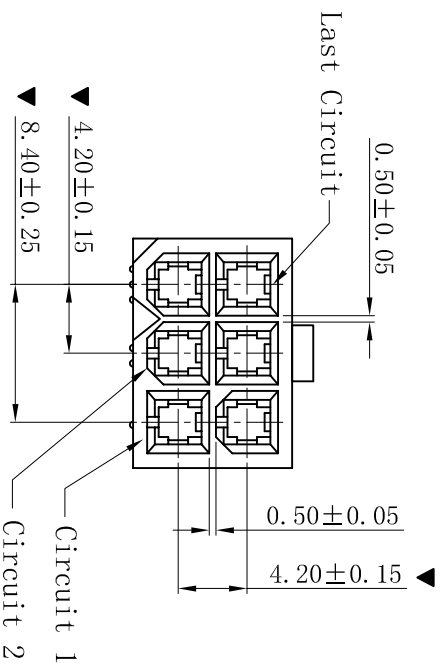

RoHS

■ SPECIFICATIONS

- Voltage rating: 600V AC, DC
- Current rating: 7A, AC, DC
- Withstanding Voltage: 1500V AC/minute
- Insulation resistance: 1000MΩ min
- Temperature range: -25° C~+85° C

■ HOUSING

- Part No. : H4202C-2x03P-V0
- Poles: 06
- Housing Material: PA66 UL94V-0
- Mates With: H4201 dual row receptacle
- Use With: T4201 Terminal
- The Dimension Marked “▼” Must Be Recorded

一般公差 GENERAL TOLERANCE:	0±0.30 .00±0.25 .000±0.05
ANGLE: ±1°	

投影法 Projection	第一角投影法 First Angle Projection
单位 Unit	MM
比例/Scale	1:1
大小/Size	A4
页码/Sheet	1/1
版本/Rev	B

XYDZ® 东莞市祥运连接器有限公司
 Dongguan XiangYun Connectors CO., Ltd

品名 (PART NAME)	Molex 4.20mm 特殊无翅 Female Housing Connector Series
料号 (PART NO)	H4202C-2X03P-V0
状态码	C

更新图面 新版本	2019-07-03	PP. Duan	审核/CHKC	陈雄军
说明 DESCRIPTION	2019-04-23	PP. Duan	核准/APPRO	胡进
版次 REV.	1		日期/DATE	2019-07-03